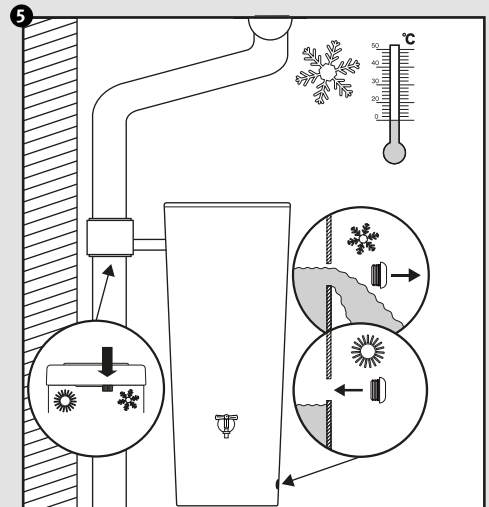

- DE Regenspeicher mit Pflanzschale
- FR Réservoir d'eau avec bac à plantes
- EN Water collector with plant cup
- ES Depósito con macetero
- IT Deposito presso macetero

Aufstellanleitung
 Notice de montage
 Installation manual
 Instrucciones de montaje
 Istruzioni per l'installazione