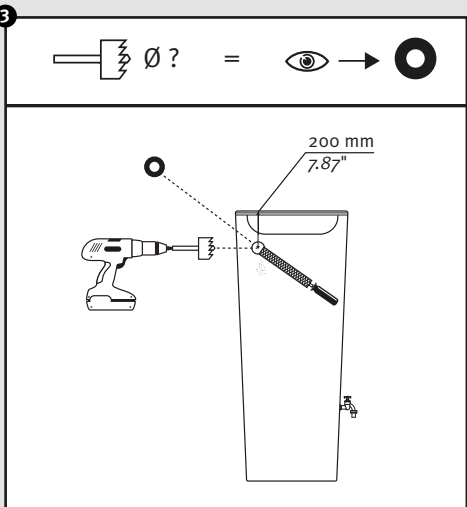

- DE Regenspeicher mit Pflanzschale
- FR Réservoir d'eau avec bac à plantes
- EN Water collector with plant cup
- ES Depósito con macetero
- IT Deposito presso macetero

Aufstellanleitung
 Notice de montage
 Installation manual
 Instrucciones de montaje
 Istruzioni per l'installazione