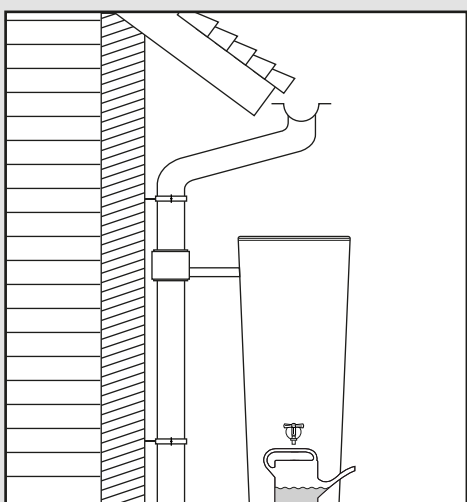

- DE Regenspeicher mit Pflanzschale
- FR Réservoir d'eau avec bac à plantes
- EN Water collector with plant cup
- ES Depósito con macetero
- IT Deposito presso macetero

Aufstellanleitung
 Notice de montage
 Installation manual
 Instrucciones de montaje
 Istruzioni per l'installazione