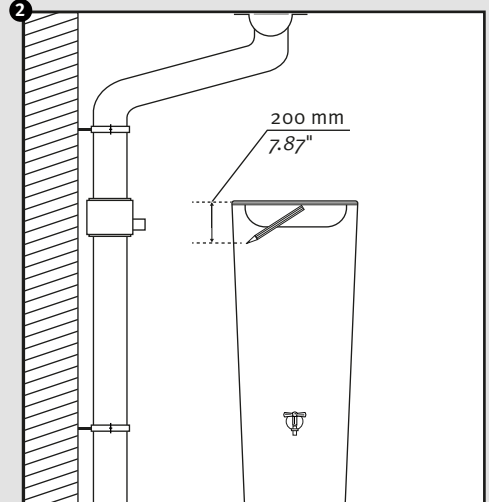

- DE Regenspeicher mit Pflanzschale
- FR Réservoir d'eau avec bac à plantes
- EN Water collector with plant cup
- ES Depósito con macetero
- IT Deposito presso macetero

Aufstellanleitung
 Notice de montage
 Installation manual
 Instrucciones de montaje
 Istruzioni per l'installazione