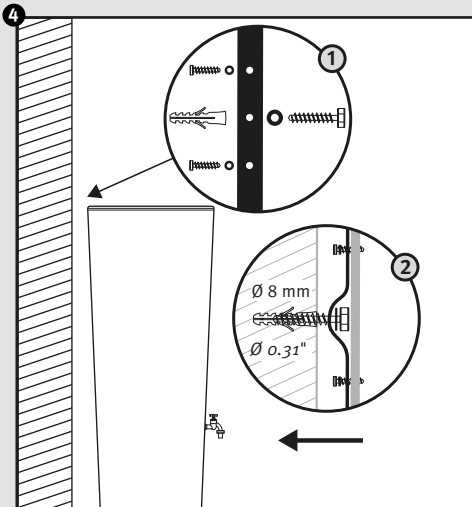

- DE Regenspeicher mit Pflanzschale
- FR Réservoir d'eau avec bac à plantes
- EN Water collector with plant cup
- ES Depósito con macetero
- IT Deposito presso macetero

Aufstellanleitung
 Notice de montage
 Installation manual
 Instrucciones de montaje
 Istruzioni per l'installazione