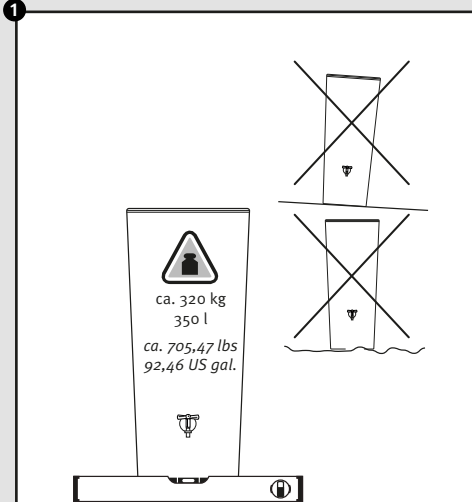

- DE Regenspeicher mit Pflanzschale
- FR Réservoir d'eau avec bac à plantes
- EN Water collector with plant cup
- ES Depósito con macetero
- IT Deposito presso macetero

Aufstellanleitung
 Notice de montage
 Installation manual
 Instrucciones de montaje
 Istruzioni per l'installazione