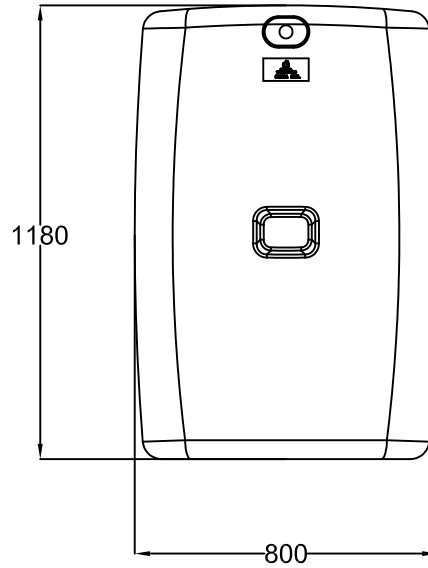

D	SUNDA Wandtank 300 L Farbe: Mocca		Artikel-Nr. / Article no. 212100
GB	Sunda wall tank 300 L mocca	ES Déposito Sunda 300 L moca	FR Cuve Murale Sunda 300 L moka

<a href="http://www.garantia.eu">www.garantia.eu</a> <a href="mailto:info@garantia.eu">info@garantia.eu</a>	Zeichnungsinformation drawing information		Artikelinformation article information		Alle Maßangaben in mm all dimension in mm
	gezeichnet drawn	DMU	Gewicht weight	ca. 15 kg	
	Datum date	10.04.2012			
	Toleranz tolerance	+/- 3 %			