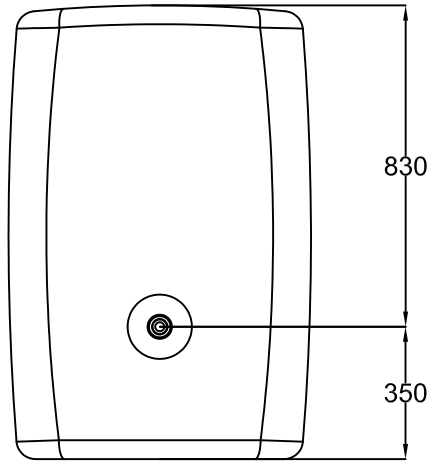

D	SUNDA Wandtank 300 L Farbe: Mocca		Artikel-Nr. / Article no. 212100
GB	Sunda wall tank 300 L mocca	ES Déposito Sunda 300 L moca	FR Cuve Murale Sunda 300 L moka

<a href="http://www.garantia.eu">www.garantia.eu</a> <a href="mailto:info@garantia.eu">info@garantia.eu</a>	Zeichnungsinformation drawing information		Artikelinformation article information		Alle Maßangaben in mm all dimension in mm
	gezeichnet drawn	DMU	Gewicht weight	ca. 15 kg	
	Datum date	10.04.2012			
	Toleranz tolerance	+/- 3 %			