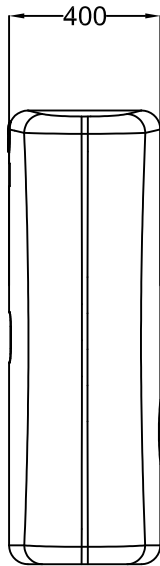

D	SUNDA Wandtank 300 L Farbe: Mocca		Artikel-Nr. / Article no. 212100
GB	Sunda wall tank 300 L mocca	ES Déposito Sunda 300 L moca	FR Cuve Murale Sunda 300 L moka

<a href="http://www.garantia.eu">www.garantia.eu</a> <a href="mailto:info@garantia.eu">info@garantia.eu</a>	Zeichnungsinformation drawing information		Artikelinformation article information		Alle Maßangaben in mm all dimension in mm
	gezeichnet drawn	DMU	Gewicht weight	ca. 15 kg	
	Datum date	10.04.2012			
	Toleranz tolerance	+/- 3 %			