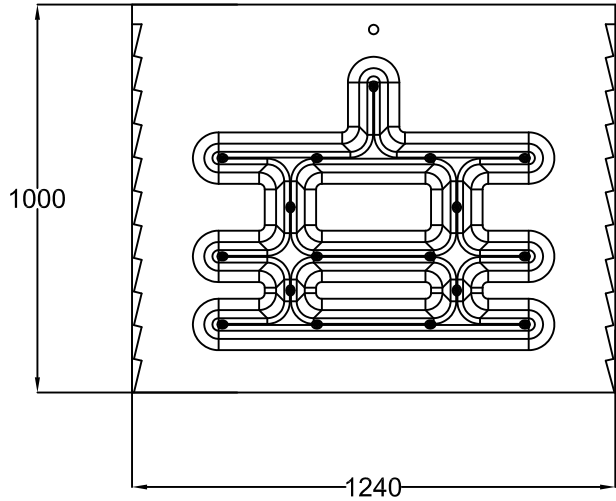

D	WOODY Wandtank 350 L Farbe: darkwood / lightwood		Artikel-Nr. / Article no. 212200 / 212201
GB	Woody wall tank 350 L darkwood / lightwood	ES	Déposito Woody 350 L oscuro / claro
		FR	Cuve Murale Woody 350 L bois foncé / bois clair

www.garantia.eu info@garantia.eu	Zeichnungsinformation drawing information		Artikelinformation article information		Alle Maßangaben in mm all dimension in mm
	gezeichnet drawn	DMU	Gewicht weight	ca. 40 kg	
	Datum date	10.04.2012			
	Toleranz tolerance	+/- 3 %			