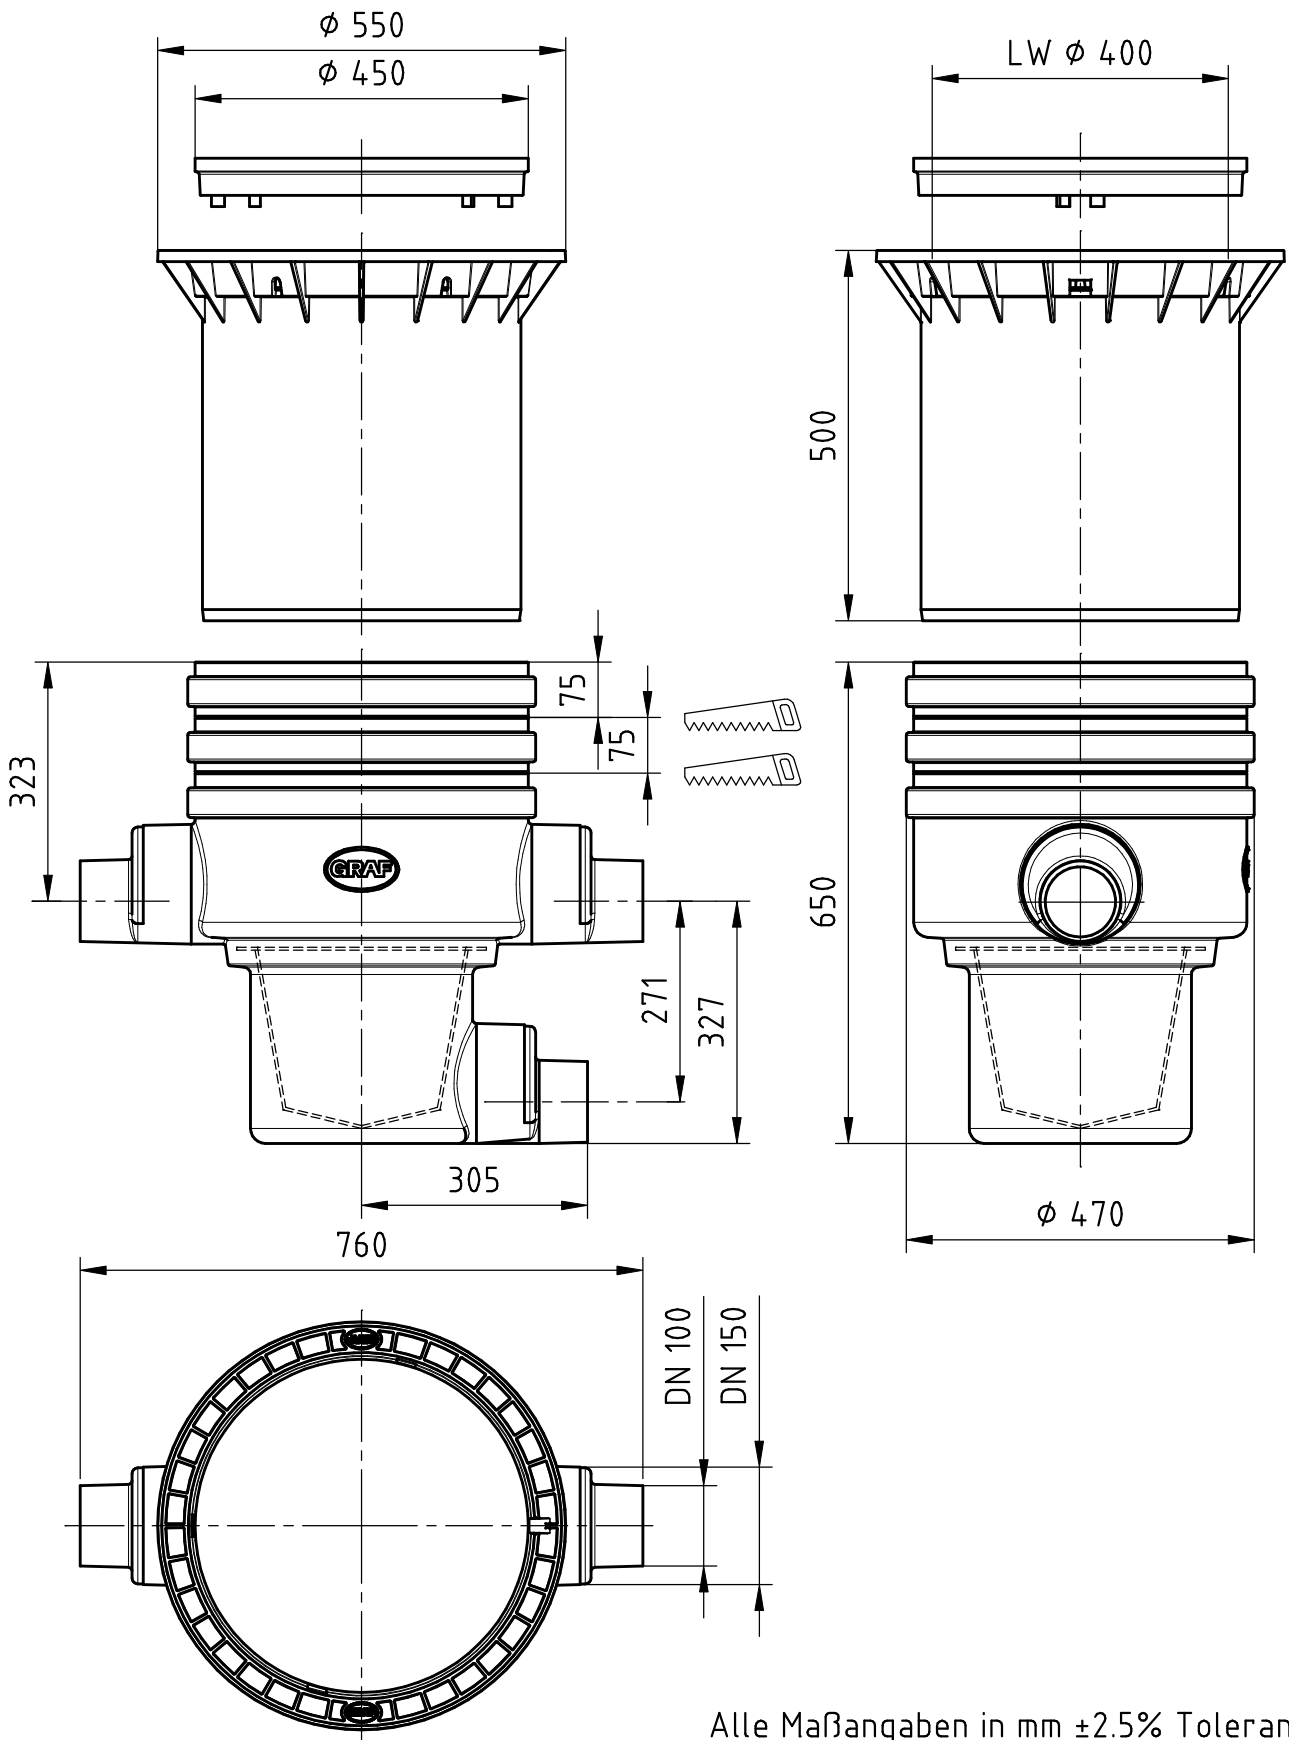

Universalfilter III, extern
begehbar/PKW-befahrbar

Artikelnummer
340020 begehbar
340021 befahrbar

Alle Maßangaben in mm $\pm 2.5\%$ Toleranz

OTTO GRAF GMBH
Kunststoffzeugnisse
79331 Teningen

Carl-Zeiss-Str. 2 - 6
Telefon 07641 / 589-0
Telefax 07641 / 589-50
email info@graf-online.de
www.graf-online.de

Änderung	a	b	c	Gewicht	kg
Datum				Ausgabe	
Name				Blatt	von