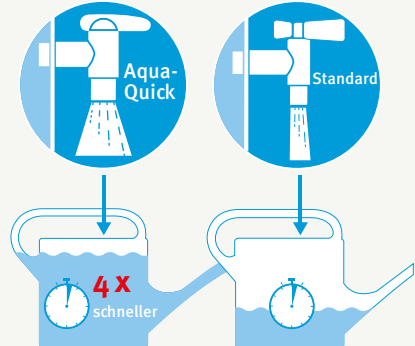

Regentonnen Verbindungsset

Bestehend aus zwei Schlauchstutzen mit Kontermutter und 25 cm Schlauch.

19 mm (3/4")
Art.-Nr. 504017 **€ 11,95**

19 mm (3/4") mit Bohrer
Art.-Nr. 504018 **€ 15,95**

32 mm (1 1/4")
Art.-Nr. 330031 **€ 14,95**

51 mm (2")
Art.-Nr. 330040 **€ 19,95**